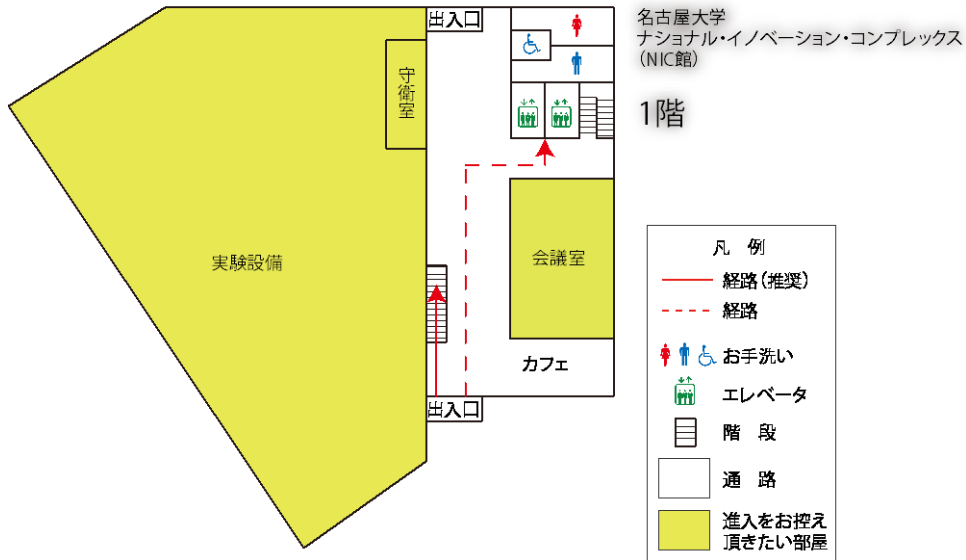

今回の訪問（用務）先は、名古屋大学

ナショナル・イノベーション・コンプレックス（NIC館） 2階小会議室 です。

NIC館 1階

1. この紙は、NIC館に入って、**1階のカフェを右手に見た時**に、想定の進行方向と合致するように作成されています。まずは、2階へ移動してください。
2. 階段を使われる場合は赤色実線矢印を、エレベータを使われる場合は、赤色破線矢印の経路でお越しください。

NIC館 2階

1. エレベータをお使いの場合は、エレベータを下りて右に曲がり、そのまま真っすぐ進んでください。突き当たりを右に曲がってください。
- 2-1. 階段をお使いの場合は、階段を登りきったところを直進して、突き当たりで左に曲がってください。更に直進して、突き当たりを右に曲がってください。会場の入口に到着します。
- 2-2. エレベータをお使いの場合は、エレベータを降りて右に曲がり、直進してください。突き当たりを右に曲がると、進行方向左側に会場の入口があります。