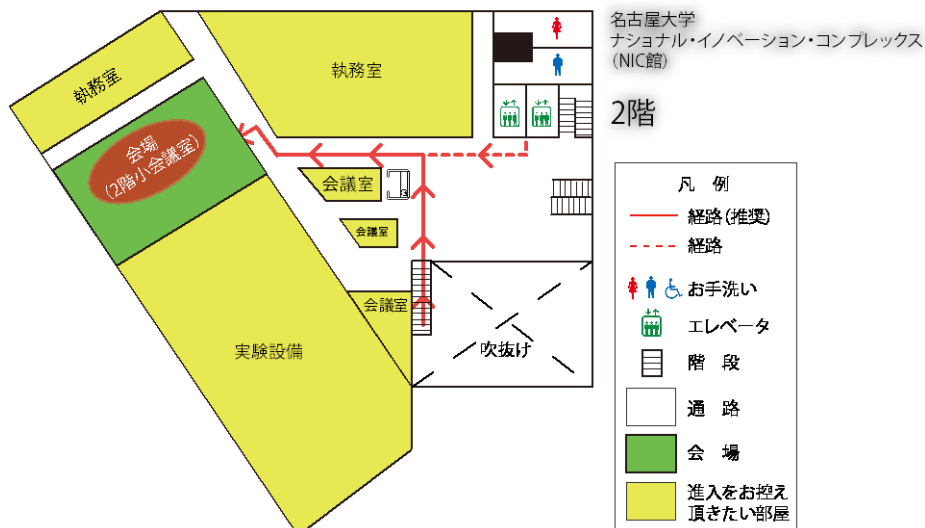

今回の訪問（用務）先は、名古屋大学

ナショナル・イノベーション・コンプレックス（NIC館） 2階小会議室 です。

NIC館 1階

1. この紙は、NIC館に入って、**1階のカフェを右手に見た時**に、想定の進行方向と合致するように作成されています。まずは、2階へ移動してください。
2. 階段を使われる場合は赤色実線矢印を、エレベータを使われる場合は、赤色破線矢印の経路でお越しください。

NIC館 2階

1. エレベータをお使いの場合は、エレベータを下りて右に曲がり、そのまま真っすぐ進んでください。突き当たりを右に曲がってください。
- 2-1. 階段をお使いの場合は、階段を登りきったところを直進して、突き当たりで左に曲がってください。更に直進して、突き当たりを右に曲がってください。会場の入口に到着します。
- 2-2. エレベータをお使いの場合は、エレベータを降りて右に曲がり、直進してください。突き当たりを右に曲がると、進行方向左側に会場の入口があります。