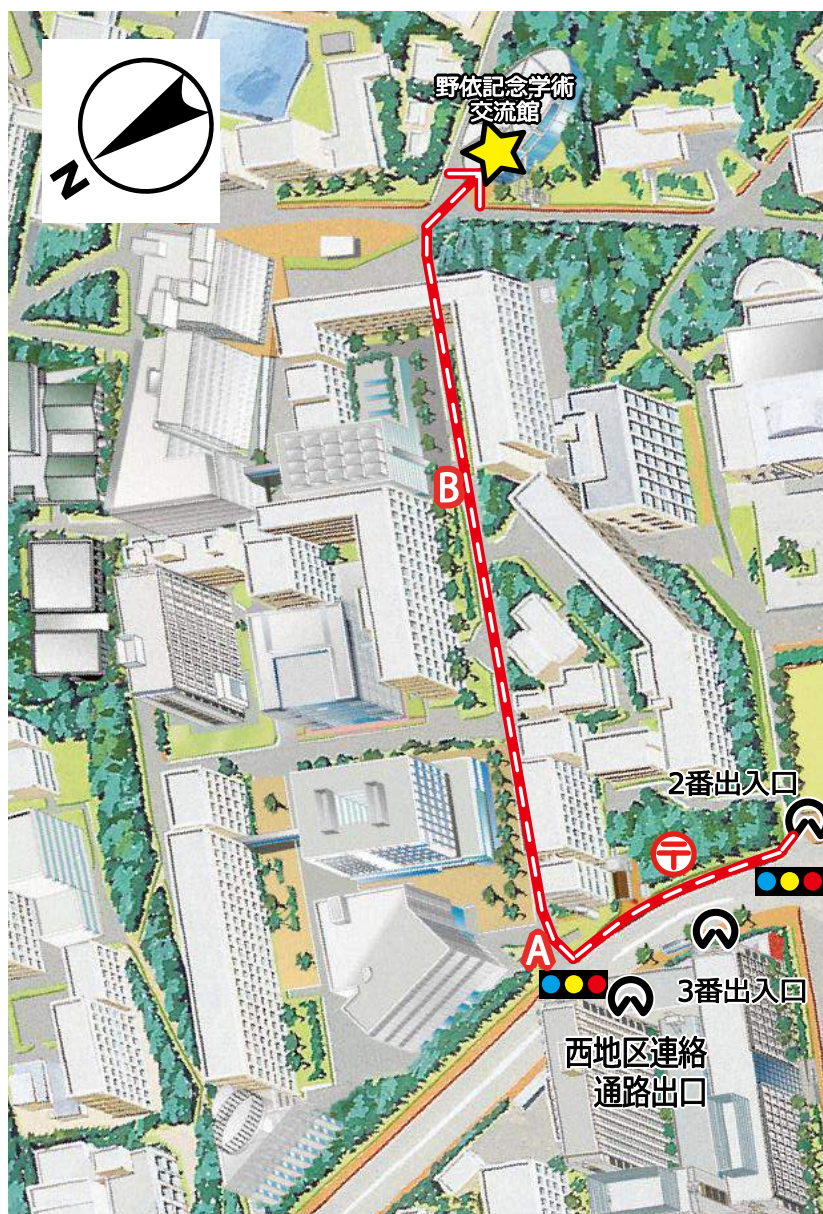

野依記念学術交流館までのご案内

今回の訪問（用務）先は、名古屋大学 **野依記念学術交流館** 会議室 です。

1. この紙は、下の地図のAの地点（基準地点）に立った時、本紙の上部が想定の進行方向と合致するように作成されています。目的地は、下の地図に ☆ 印で表示してあります。
2. A地点に立って、用紙の向きを確認してお使いください。A地点では、車道が後ろ、郵便局が右手、正面に坂道が見える方向が、想定進行方向です。
3. 迷った場合は、本学関係者に、上の枠内に太字で表記の施設名をお伝えの上、道順を確認してください。