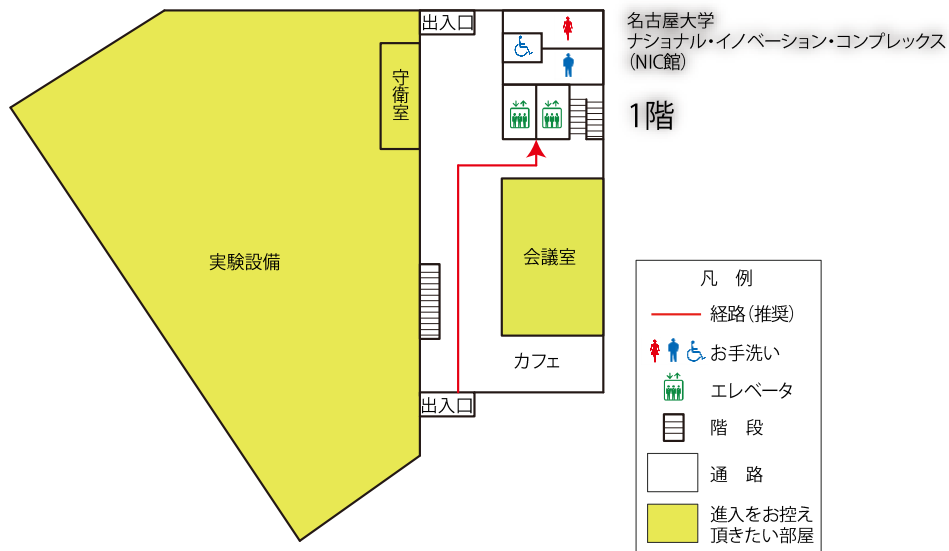

今回の訪問（用務）先は、名古屋大学

ナショナル・イノベーション・コンプレックス（NIC館） 3階大会議室 です。

NIC館 1階

1. この紙は、NIC館に入って、1階のカフェを右手に見た時に、想定の進行方向と合致するように作成されています。まずは、3階へ移動します。
2. 階段もございますが、どうぞ赤実線矢印の順にエレベータで3階へお越してください。

NIC館 3階

1. 下の図は、3階でエレベータを下りた時に、この紙の上部が、向いている方向に合致するように作成されています。右に曲がり、そのまま真っすぐ進んでください。突き当りを左に曲がってください。会場の入口に到着します。