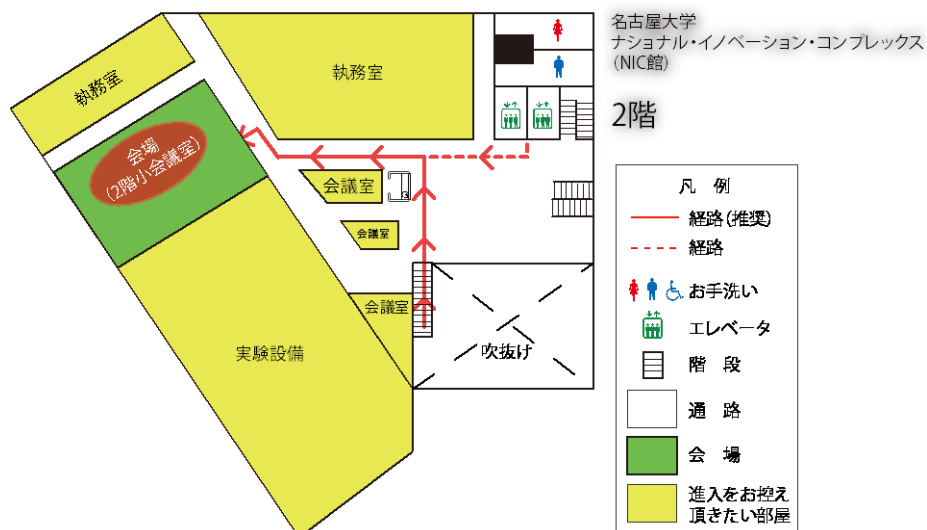

今回の訪問（用務）先は、名古屋大学

ナショナル・イノベーション・コンプレックス（NIC館） 2階小会議室 です。

NIC館 1階

1. この紙は、NIC館に入って、**1階のカフェを右手に見た時**に、想定の進行方向と合致するように作成されています。まずは、2階へ移動してください。
2. 階段を使われる場合は赤色実線矢印を、エレベータを使われる場合は、赤色破線矢印の経路でお越しください。

NIC館 2階

1. エレベータをお使いの場合は、エレベータを下りて右に曲がり、そのまま真っすぐ進んでください。突き当りを右に曲がってください。
- 2-1. 階段をお使いの場合は、階段を登りきったところを直進して、突き当たりで左に曲がってください。更に直進して、突き当たりを右に曲がってください。会場の入口に到着します。
- 2-2. エレベータをお使いの場合は、エレベータを降りて右に曲がり、直進してください。突き当たりを右に曲がると、進行方向左側に会場の入口があります。