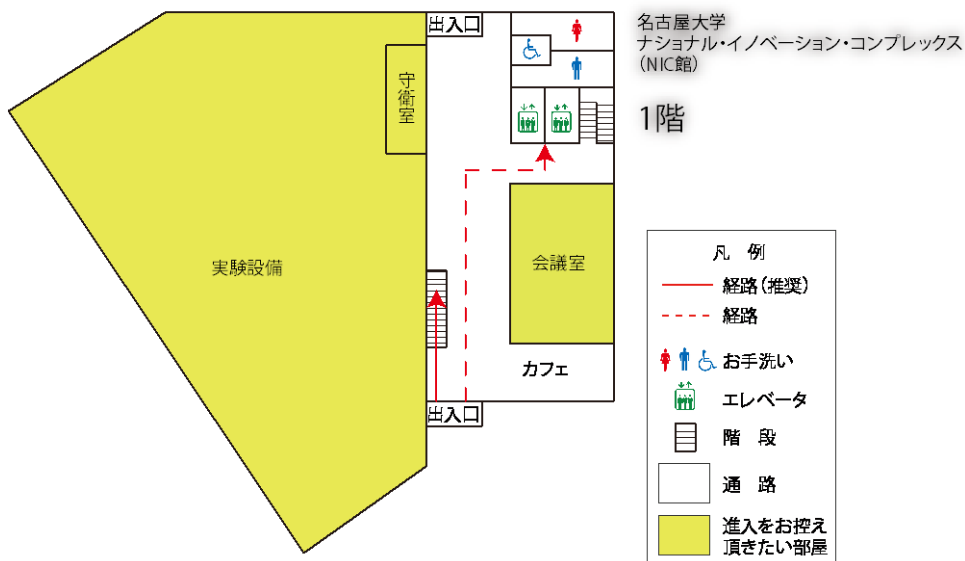

今回の訪問（用務）先は、名古屋大学

ナショナル・イノベーション・コンプレックス（NIC館） 2階小会議室 です。

NIC館 1階

1. この紙は、NIC館に入って、**1階のカフェを右手に見た時**に、想定の進行方向と合致するように作成されています。まずは、2階へ移動してください。
2. 階段を使われる場合は赤色実線矢印を、エレベータを使われる場合は、赤色破線矢印の経路でお越しください。

NIC館 2階

1. エレベータをお使いの場合は、エレベータを下りて右に曲がり、そのまま真っすぐ進んでください。突き当りを右に曲がってください。
- 2-1. 階段をお使いの場合は、階段を登りきったところを直進して、突き当たりで左に曲がってください。更に直進して、突き当たりを右に曲がってください。会場の入口に到着します。
- 2-2. エレベータをお使いの場合は、エレベータを降りて右に曲がり、直進してください。突き当たりを右に曲がると、進行方向左側に会場の入口があります。